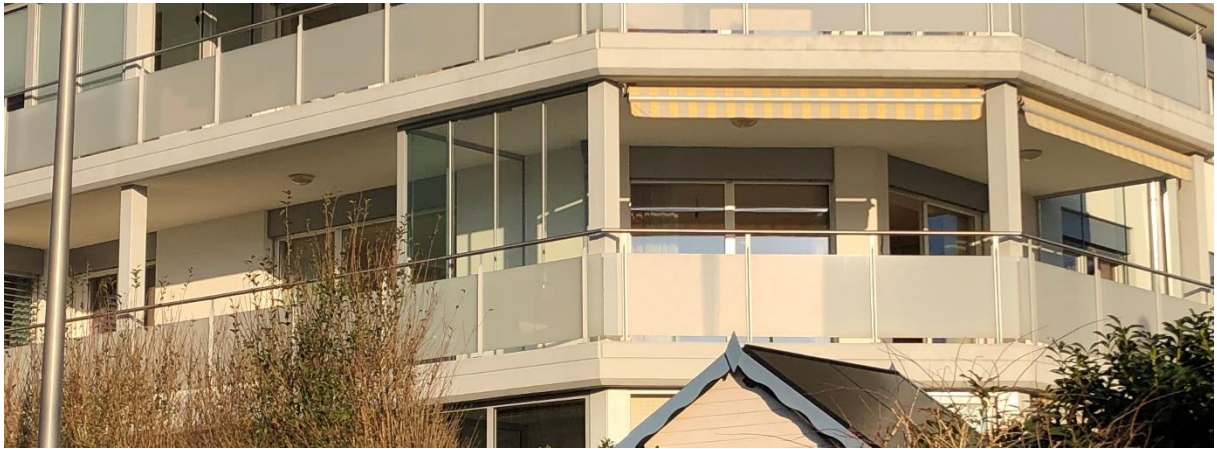

4.5 Zimmer Wohnung, Bluemattstrasse 126, 6370 Stans

Ruhiges Wohnquartier, zentrumsnah, Süd Ausrichtung, grosser Balkon, Keller und Lift, Reduit mit Waschmaschine und Tumbler

1. OG

Hauseingang

Entree

Reduit mit WM/TU